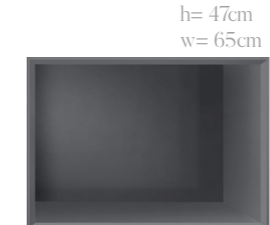

CUBO de 65cm
Referencia T-65
Puntos 35

Opcional incluir LED