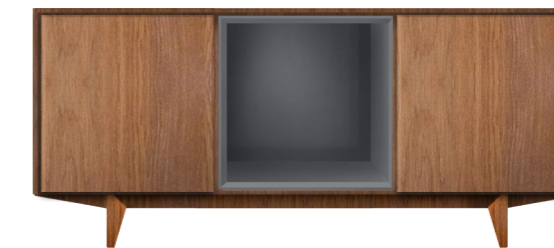

h= 63cm
w= 145cm

MUEBLE TV
2 puertas 1 cubo

Referencia T-145-61
Puntos 366