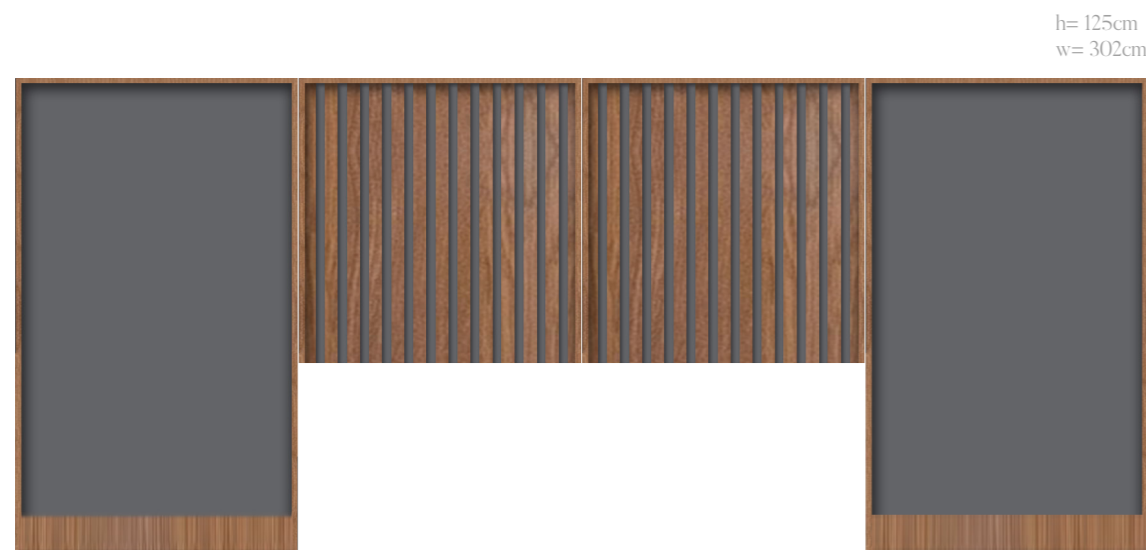

Referencia T-95-80  
Puntos 110

h= 60cm  
w= 180cm

**ESPEJO VESTIDOR**  
de 60x180cm

Referencia T-60-180  
Puntos 140

h= 125cm  
w= 302cm

**CABECERO LISO DE ROBLE  
para somier de 150cm**  
*Referencia T-150-1  
Puntos 350*