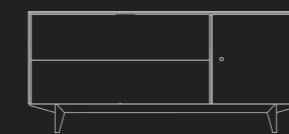

Mueble de TV de 2 cajones y 1 puerta
63 x 145 x 40 cm
Puntos: 402
Ref: T-145-60