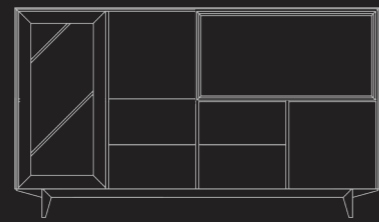

Vitrina 2 puertas, 2 cajones y 1 cubo  
159 x 97,5 x 40 cm  
Puntos: 519  
Ref: T-97-151

Estante  
150 x 25 cm  
Puntos: 59  
Ref: T-150-25

Panel vertical laca  
200 x 60 cm  
Puntos: 100  
Ref: T-60-200

Mesa centro elevable  
45 x 110 x 60 cm  
Puntos: 190  
Ref: T-110-60

Mueble de TV de 2 puertas y 2 cajones  
63 x 193 x 40 cm  
Puntos: 474  
Ref: T-193-61

Vitrina 4 puertas y 1 cubo  
159 x 97,5 x 40 cm  
Puntos: 467  
Ref: T-97-153

Panel vertical laca  
200 x 60 cm  
Puntos: 100  
Ref: T-60-200

Panel para TV en roble  
120 x 170 cm  
Puntos: 130  
Ref: T-170-120

Mesa comedor extensible  
77 x 160/210 cm  
Puntos: 505  
Ref: T-160

Aparador 3 puertas, 4 cajones y 1 cubo  
111 x 193 x 40 cm  
Puntos: 709  
Ref: T-193-102

Aparador de 2 cajones y 1 cubo  
111 x 97,5 x 40 cm  
Puntos: 444  
Ref: T-97-106

Mesa comedor extensible  
77 x 160/210 cm  
Puntos: 505  
Ref: T-160

Panel vertical laca  
200 x 60 cm  
Puntos: 100  
Ref: T-60-200